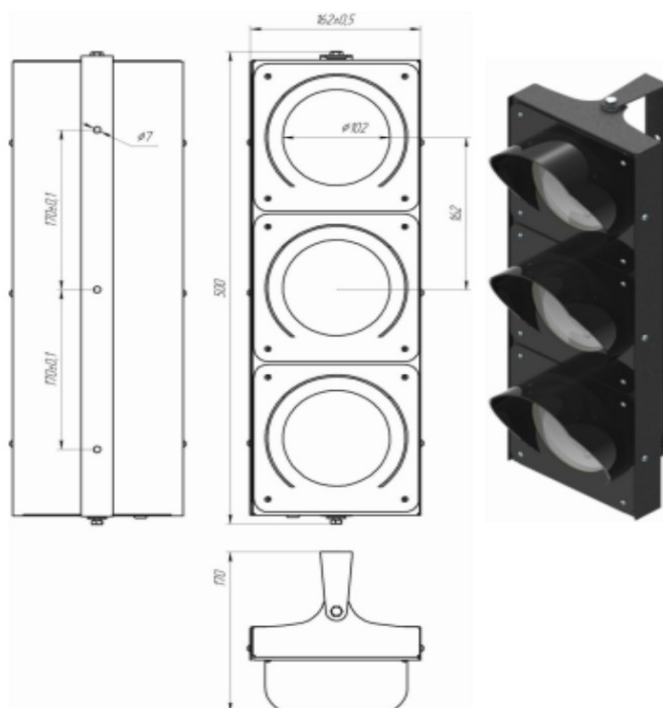

Светодиодные светофоры (указатели) троллейные

Потребляемая мощность, не более, Вт – 2

Варианты напряжение питания, V –
220 AC

Горизонтальный или вертикальный

Цвета свечения: Красный

Рабочий диапазон температур - 60°C до+60°C

Яркость свечения ,Cd, не менее 50

IP54. Металлический корпус. Козырьки — пластмасса

Габариты

320мм x 160мм x 25мм