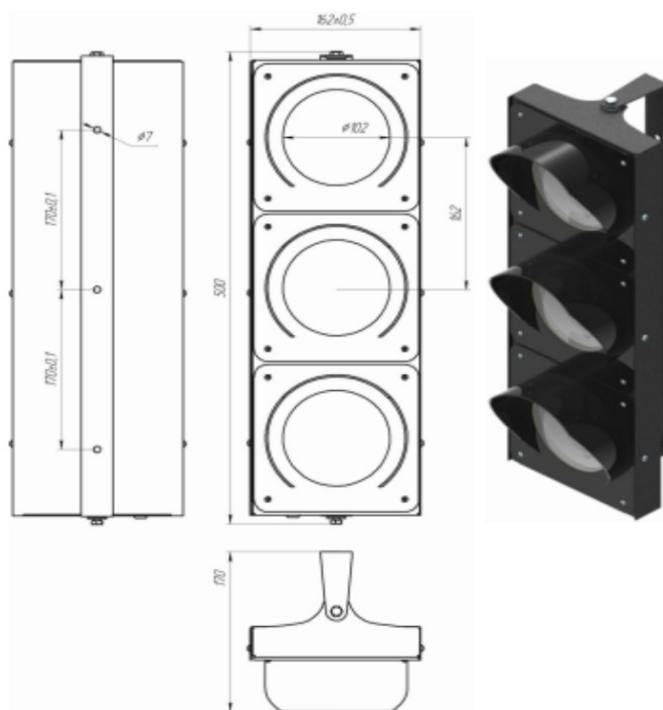

Светодиодные светофоры (указатели) троллейные

Потребляемая мощность, не более, Вт – 2

Варианты напряжение питания, V –
220 AC

Горизонтальный или вертикальный

Цвета свечения: Красный

Рабочий диапазон температур - 60°C до+60°C

Яркость свечения ,Cd, не менее 50

IP54. Металлический корпус. Козырьки — пластмасса

Габариты

320мм x 160мм x 25мм