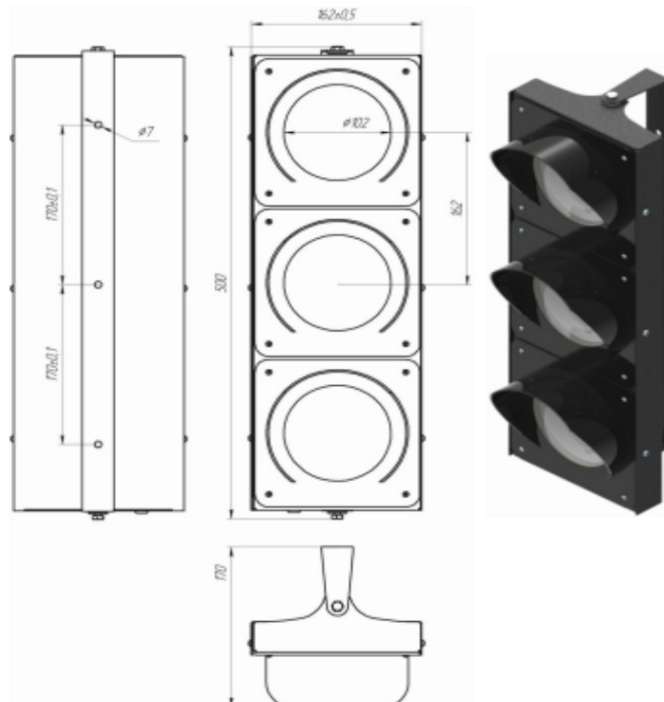

Светодиодные светофоры (указатели) троллейные

Потребляемая мощность, не более, Вт – 2

Варианты напряжение питания, V –
220 AC

Горизонтальный или вертикальный

Цвета свечения: Красный

Рабочий диапазон температур - 60°C до+60°C

Яркость свечения ,Cd, не менее 50

IP54. Металлический корпус. Козырьки — пластмасса

Габариты
320мм x 160мм x 25мм