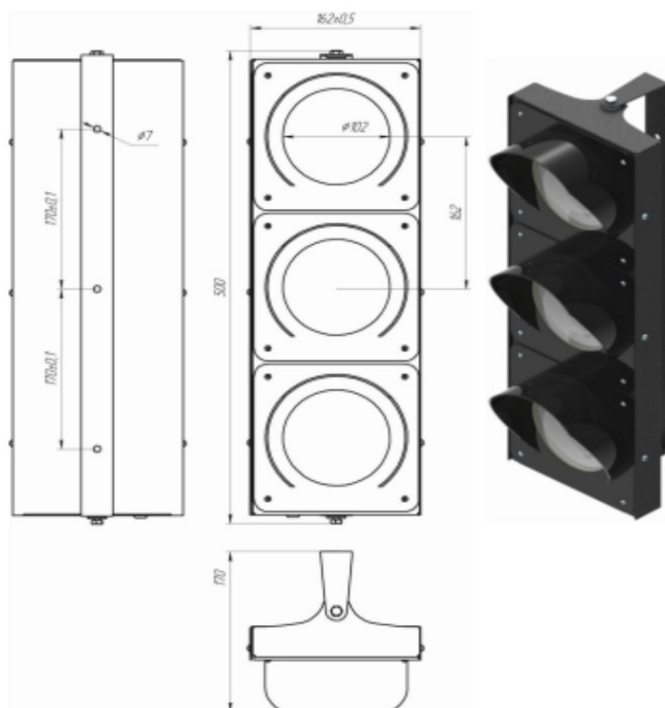

Светодиодные светофоры (указатели) троллейные

Потребляемая мощность, не более, Вт – 2

Варианты напряжение питания, V –
220 AC

Горизонтальный или вертикальный

Цвета свечения: Красный

Рабочий диапазон температур - 60°C до +60°C

Яркость свечения, Cd, не менее 50

IP54. Металлический корпус. Козырьки — пластмасса

Габариты
320мм x 160мм x 25мм