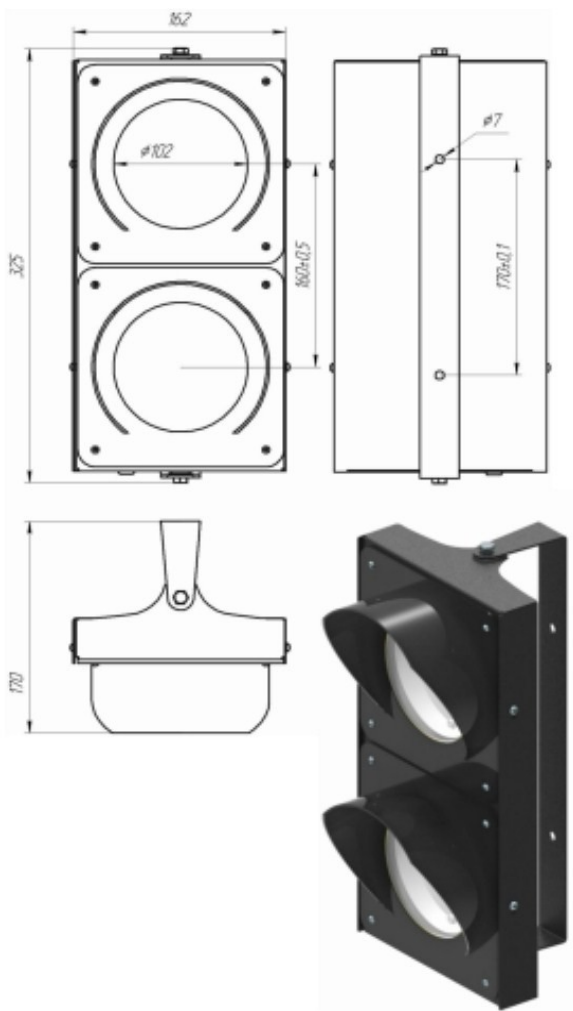

Светодиодные светофоры с диаметром светового пятна 100мм

Габариты односекционного светофора 160мм x 160мм x 25мм

Габариты

двухсекционного светофора 320мм x 160мм x 25мм

трехсекционного светофора 480мм x 160мм x 25мм