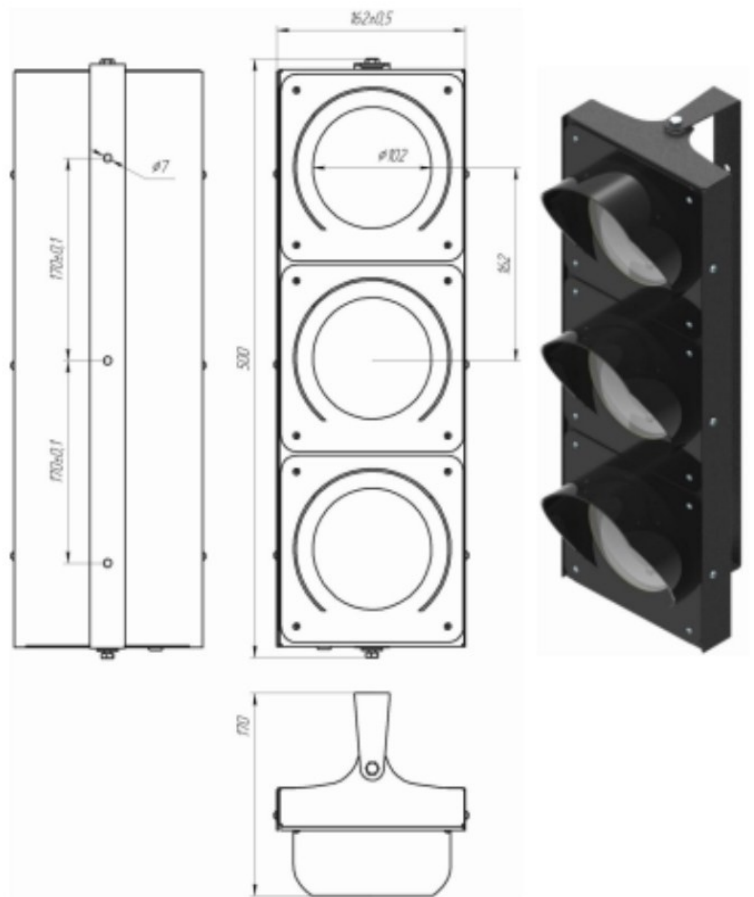

Светодиодные светофоры с диаметром светового пятна 100мм

Габариты односекционного светофора 160мм x 160мм x 25мм

Габариты

двухсекционного светофора 320мм x 160мм x 25мм

трехсекционного светофора 480мм x 160мм x 25мм