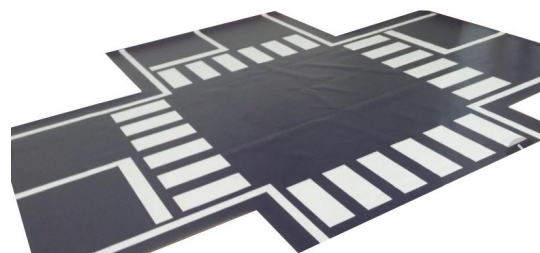

Автогородок «Учебный «Школа ПДД»

Дорожные знаки «металл», типоразмер 400мм
 (дорожный знак, основание, стойка 2000мм) **13 штук**

Электрифицированная модель транспортного и пешеходного светофоров
 на стойке и основании с АКБ 12В

Транспортный светофор 100мм 480x160x25мм 12В

Пешеходный светофор 100мм 320x160x25мм 12В

Контроллер с ДУ пультом

АКБ с зарядным устройством

Стойка переносная 2000мм с основанием 7 кг 1шт

Виниловое покрытие "перекресток" - **2 штуки**
 с имитацией дорожной разметки 1500x5000мм

Тематические детские жилеты - **6 штук** + жезл

Конусы цветные детские **10 штук**

Количество (тип) знаков, тематических жилетов, конусов, размер винилового покрытия, возможно изменить по просьбе заказчика