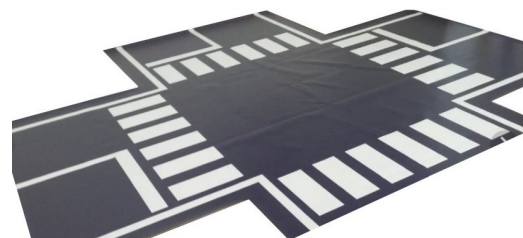

**Количество (тип) знаков, тематических жилетов, конусов, размер винилового покрытия, возможно
изменить по просьбе заказчика**

Для бюджетных организаций и работающих на УСН, в рублях без НДС

86000-00

Для коммерческих организаций, работающих на ОСНО, в рублях с НДС

96300-00