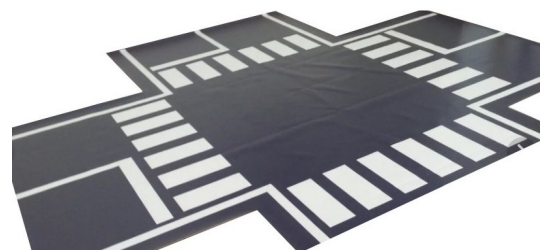

## Автогородок «Учебный «Школа ПДД»

Дорожные знаки «металл», типоразмер 400мм (дорожный знак, основание, стойка 2000мм) **10 штук**

Электрифицированная модель транспортного и пешеходного светофоров на стойке и основании с **АКБ 12В**

Транспортный светофор 100мм 480x160x25мм 12В

Пешеходный светофор 100мм 320x160x25мм 12В

Контроллер с ДУ пультом

АКБ с зарядным устройством

Стойка переносная 2000мм с основанием 7 кг 1шт

Виниловое покрытие "перекресток" - **2 штуки**  
с имитацией дорожной разметки 1500x5000мм

Тематические детские жилеты - **6 штук** + жезл

Конусы цветные детские **10 штук**

Презентации по ПДД и БДД на флэш-носителе

**Количество (тип) знаков, тематических жилетов, конусов, размер винилового покрытия, возможно изменить по просьбе заказчика**