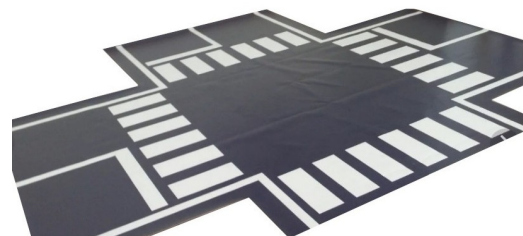

**Количество (тип) знаков, тематических жилетов, конусов, размер винилового покрытия, возможно
изменить по просьбе заказчика**

Для бюджетных организаций и работающих на УСН, в рублях без НДС

120 000-00

Для коммерческих организаций, работающих на ОСНО, в рублях с НДС

135 600-00